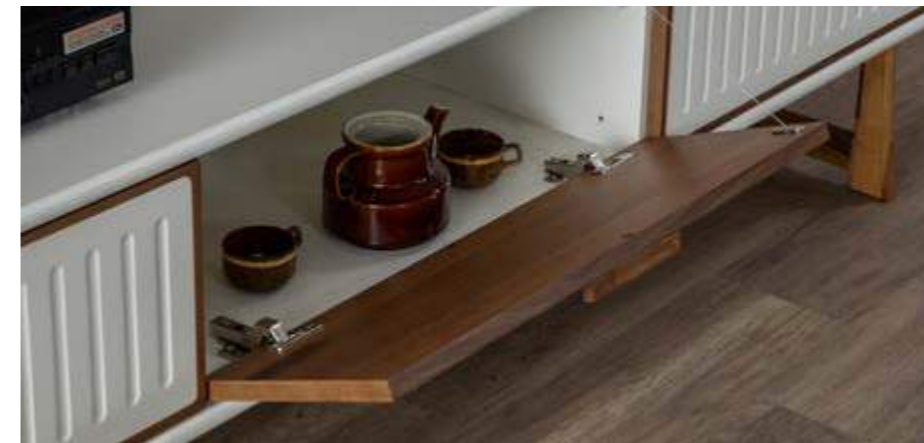

Long-lasting, timeless designs;
and also young-spirited
designs to bring fresh breath
to modern life..

UZUN ÖMÜRLÜ, ZAMANSIZ TASARIMLAR; VE MODERN
YAŞAMA TAZE NEFES GETİREN GENÇ RUHLU...