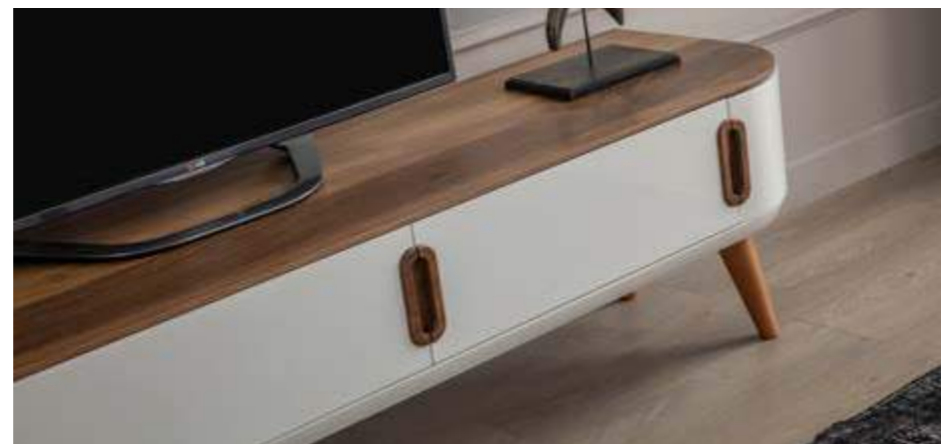

ERATO

DUVAR ÜNİTESİ / WALLUNIT