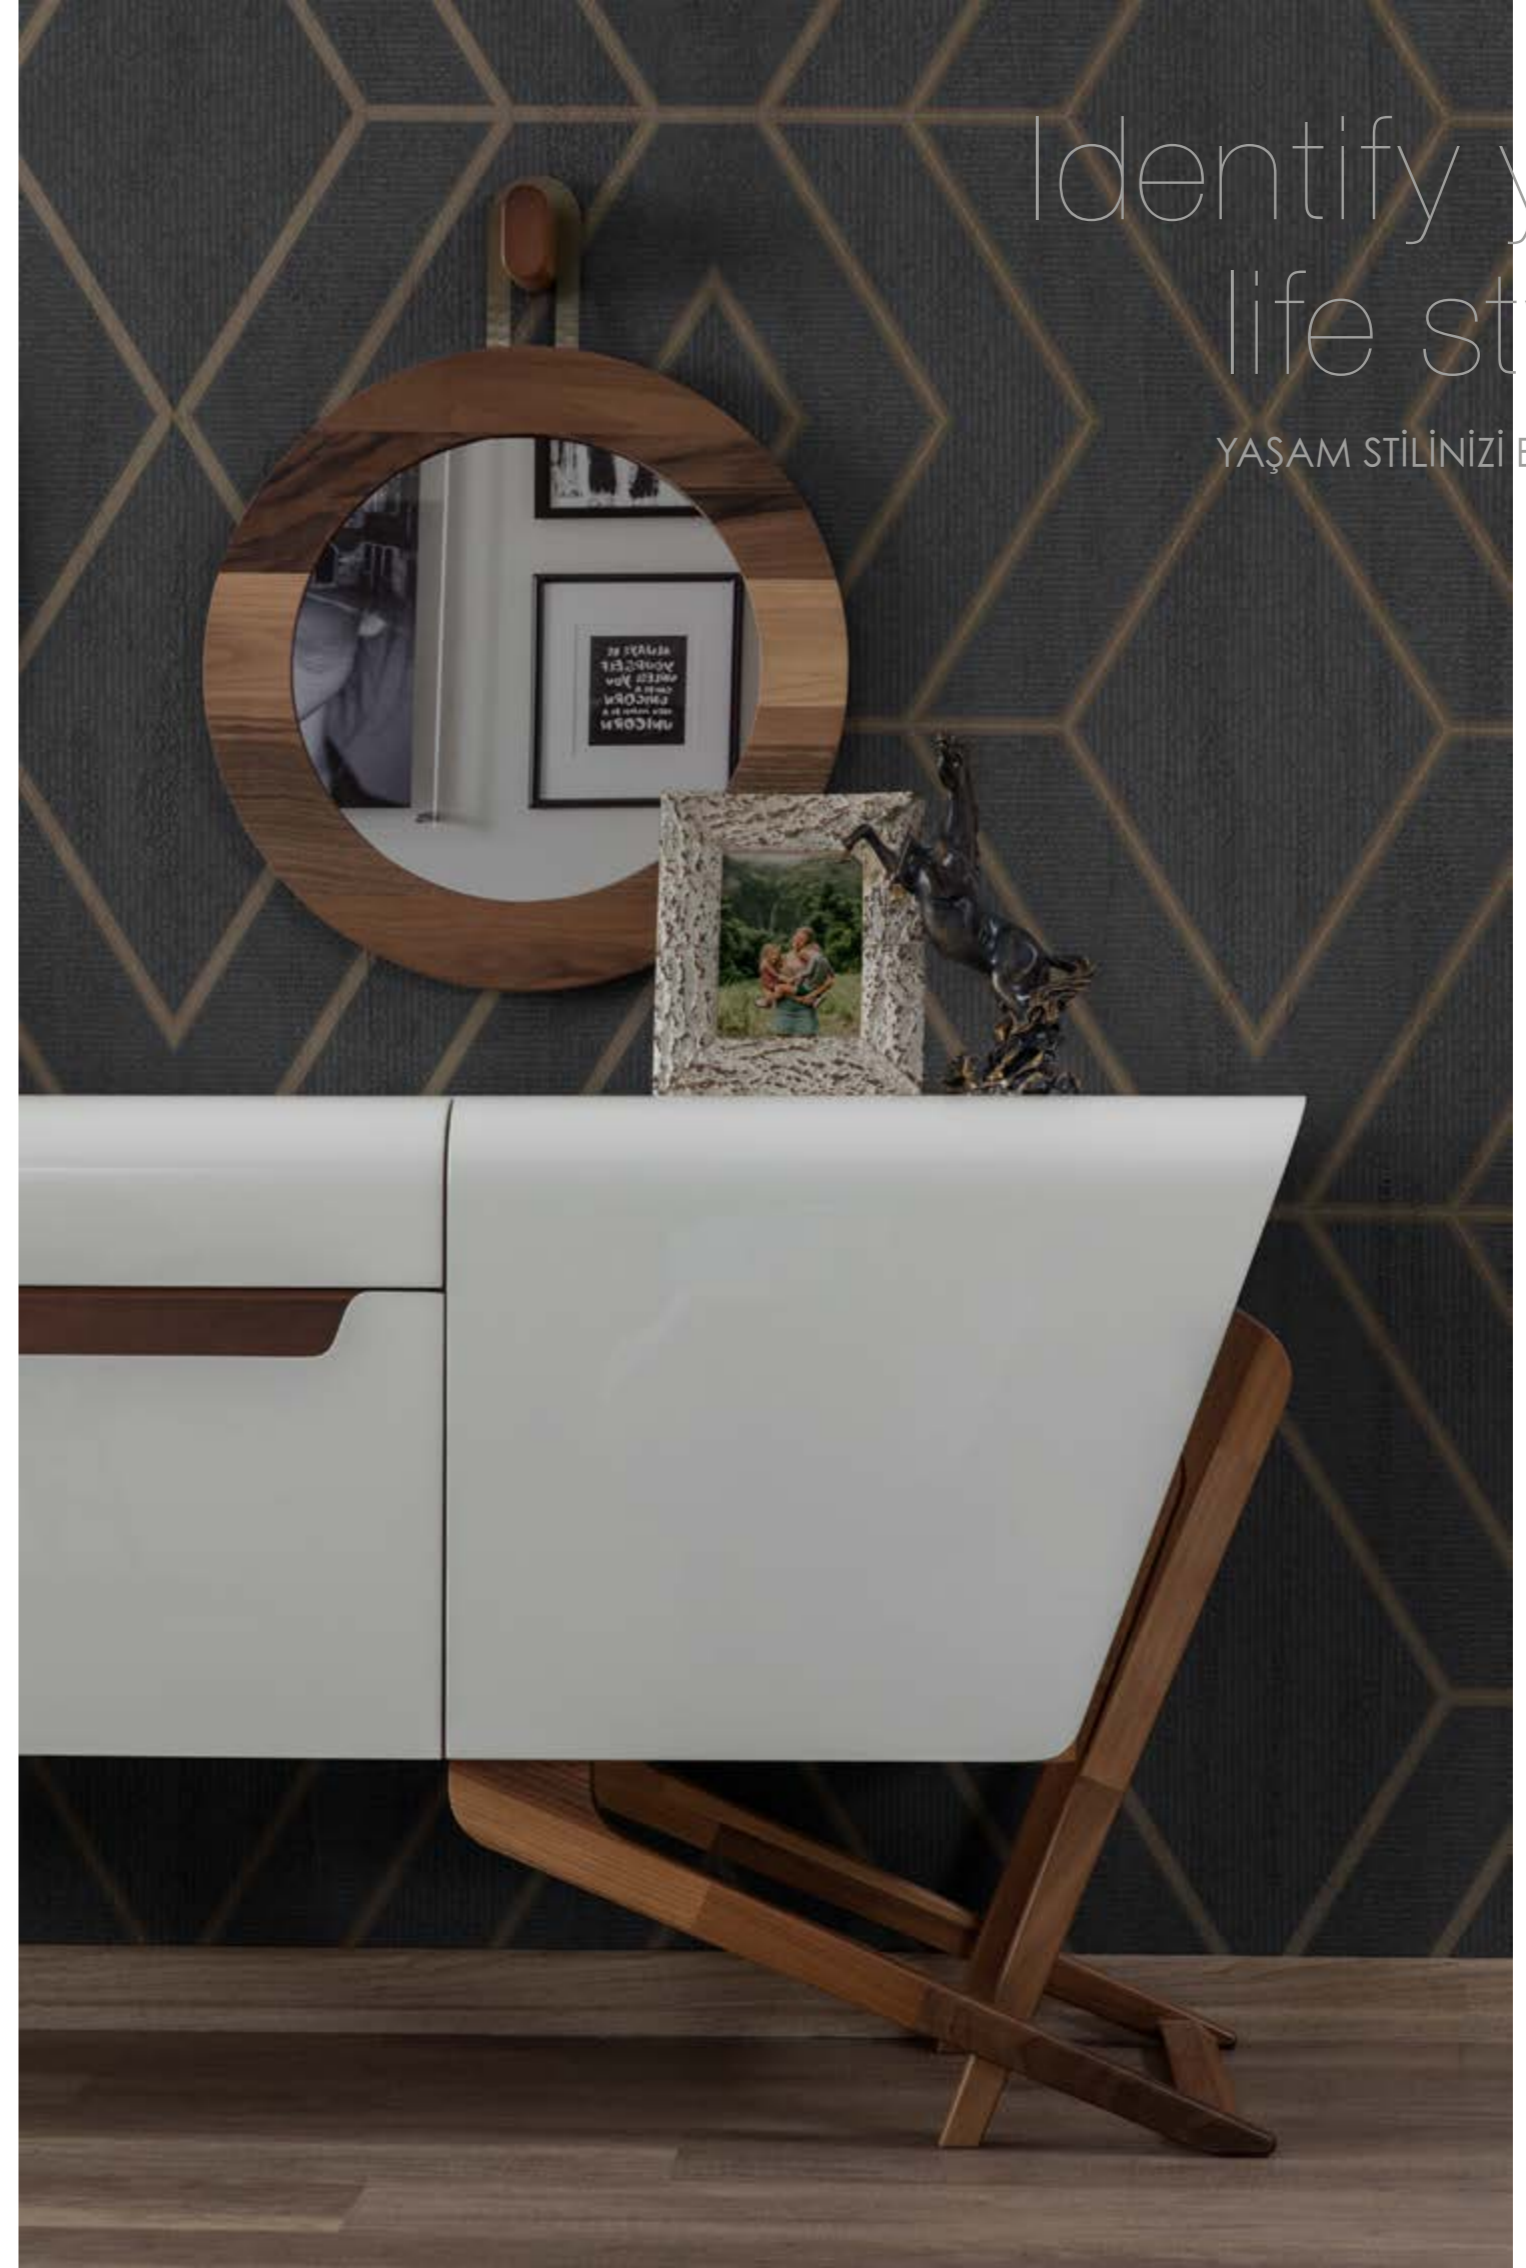

Identify your
life style...

YAŞAM STİLİNİZİ BELİRLEYİN...